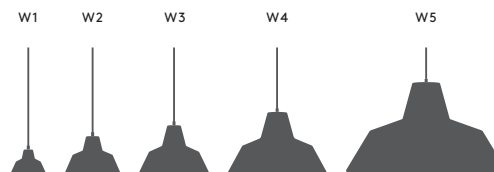

WORKSHOP LAMP

Material : Aluminium or copper
Shade : Powdercoated
Type : Pendant Series
Cord Colours : 3 m black textile
Cord colours upon request :
White, green, red, grey, yellow and blue

Design : A. Wedel Madsen
Year : 1951

25% VAT

Model	Finish/Colour	Item no.	Retail DKK
W4 Ø50 cm	Shiny Black	W4 001SB	
	Matte Black	W4 002MB	
	Dark Black (new)	W4 018DB	
	Anthracite Black	W4 003AB	
	Anthracite Grey	W4 004AG	
	Grey	W4 005GR	
	White	W4 006WH *	
	Matte White	W4 017MW *	
	Yellow	W4 007YE	
	Light Rosa	W4 009LR	
	Mint	W4 010MI	
	Blue	W4 012BL	
	Petroleum Blue	W4 013PB	
	Aluminium	W4 014ALU	3.295,-
	Copper/White	W4 015CW	5.995,-
Weathered Copper	W4 016WC	7.995,-	
W5 Ø82 cm	Shiny Black	W5 001SB	
	Matte Black	W5 002MB	
	Dark Black (new)	W5 018DB	
	Anthracite Black	W5 003AB	
	Anthracite Grey	W5 004AG	
	Grey	W5 005GR	
	White	W5 006WH *	
	Matte White	W5 017MW *	7.495,-
	Aluminium	W5 014ALU	7.995,-

Supplements

25% VAT

Diffuser	Polycarbonat	W2 Diffuser	575,-
	Opal LT50%	W3 Diffuser	575,-
		W4 Diffuser	575,-
		W5 Diffuser	625,-

* Comes with white cord