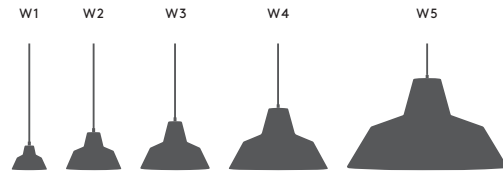

WORKSHOP LAMP

Material : Aluminium or copper
Shade : Powdercoated
Type : Pendant series
Cord Colours : 3 m black textile
Cord colours upon request :
White, green, red, grey, yellow and blue

Design : A. Wedel Madsen
Year : 1951

25% VAT

Model	Finish/Colour	Item no.	Retail DKK
W1 Ø18 cm	Shiny Black	W1 001SB	
	Matte Black	W1 002MB	
	Dark Black <i>(new)</i>	W1 018DB	
	Anthracite Black	W1 003AB	
	Anthracite Grey	W1 004AG	
	Grey	W1 005GR	
	White	W1 006WH *	
	Matte White	W1 017MW *	
	Yellow	W1 007YE	
	Light Rosa	W1 009LR	
	Mint	W1 010MI	
	Blue	W1 012BL	
	Petroleum Blue	W1 013PB	
	Aluminium	W1 014ALU	995,-
	Copper/White	W1 015CW	1.595,-
Weathered Copper	W1 016WC	2.895,-	
W2 Ø28 cm	Shiny Black	W2 001SB	
	Matte Black	W2 002MB	
	Dark Black <i>(new)</i>	W2 018DB	
	Anthracite Black	W2 003AB	
	Anthracite Grey	W2 004AG	
	Grey	W2 005GR	
	White	W2 006WH *	
	Matte White	W2 017MW *	
	Yellow	W2 007YE	
	Light Rosa	W2 009LR	
	Mint	W2 010MI	
	Blue	W2 012BL	
	Petroleum Blue	W2 013PB	
	Aluminium	W2 014ALU	1.495,-
	Copper/White	W2 015CW	2.495,-
Weathered Copper	W2 016WC	3.795,-	
W3 Ø35 cm	Shiny Black	W3 001SB	
	Matte Black	W3 002MB	
	Dark Black <i>(new)</i>	W3 018DB	
	Anthracite Black	W3 003AB	
	Anthracite Grey	W3 004AG	
	Grey	W3 005GR	
	White	W3 006WH *	
	Matte White	W3 017MW *	
	Yellow	W3 007YE	
	Light Rosa	W3 009LR	
	Mint	W3 010MI	
	Blue	W3 012BL	
	Petroleum Blue	W3 013PB	
	Aluminium	W3 014ALU	1.895,-
	Copper/White	W3 015CW	3.495,-
Weathered Copper	W3 016WC	4.695,-	

* Comes with white cord